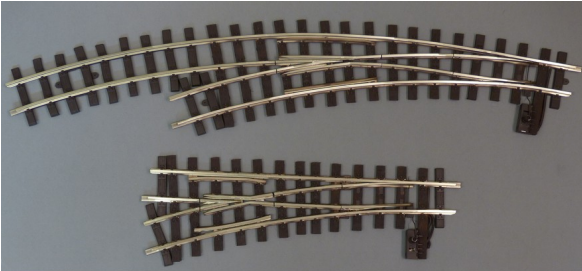

Völklein modellbau – Weichen nach Maß

Völklein modellbau, Gewerbestraße 1, 88690 Uhdingen-Mühlhofen www.weichen-walter.de info@weichen-walter.de

Optionen:	Aufschlag zum Grundpreis:
lackieren	20%
Fertigweiche mit Holzschwellen unlackiert	100%
Fertigweiche mit Holzschwellen lackiert	120%
Schattenbahnhofweichen mit Lötswellen (reduzierte Schwellenzahl, bei Kreuzungen, Kreuzungweichen und Doppelweichen nur bedingt möglich)	-20%

Beispiele:

Ausführung Grundpreis

Spur 1 EW links mit
Servo Radius 938 mm
Halbbausatz

Fertigweiche Holzschwellen

1e Profil Hegob
Kreuzung Holzschwellen
Fertig, unlackiert

Völklein modellbau – Weichen nach Maß

Völklein modellbau, Gewerbestraße 1, 88690 Uhdingen-Mühlhofen www.weichen-walter.de info@weichen-walter.de

Fertigweiche lackiert

Spur 1e Hegob/Hübner
1 EW r 720 mm
1 IBW r 720/815

Schattenbahnhof

Spur 1 Profil 5mm Hegob
R1 1550/30° R2 1870/21,5°
Schattenbahnhof