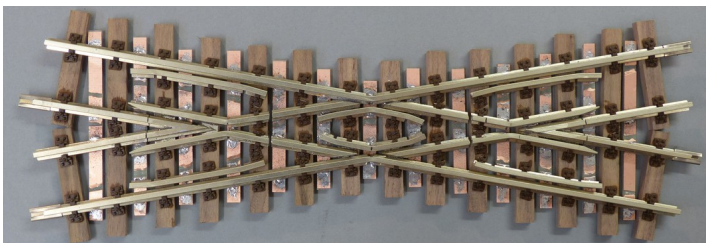

Grundpreise für individuelle Weichen

(Alle Preis inkl. 19% Umst.)

	bis zu einer Gesamtlänge von		Jede weitere 10 mm	Planungs- Zuschlag
Einfache Weichen und Bogenweichen 	500 mm	200 €	6,10 €	20,00 €
Kreuzungen  Flachkreuzung	250 mm	245 € Aufpreis 30 €	6,10 €	20,00 €
Doppelweichen  asymmetrisch	500 mm	400 €	8,50 €	30,00 €
 symetrisch	500 mm	459 €	8,50 €	30,00 €
Einfache Kreuzungsweichen  Engländer	750 mm	459 €	9,10 €	30,00 €
 Bauart Baeseler	750 mm	735 €	9,10 €	30,00 €
Doppelte Kreuzungsweichen  Engländer	750 mm	825 €	9,10 €	30,00 €
 Bauart Baeseler	750 mm	1.195 €	9,10 €	30,00 €
Preise für Zweispurlösungen bitte anfragen				
bewegliches Herzstück		85 €		

Völklein modellbau – Weichen nach Maß

Völklein modellbau, Gewerbestraße 1, 88690 Uhdingen-Mühlhofen www.weichen-walter.de info@weichen-walter.de

Optionen:	Aufschlag zum Grundpreis:
lackieren	20%
Fertigweiche mit Holzschwellen unlackiert	100%
Fertigweiche mit Holzschwellen lackiert	120%
Schattenbahnhofweichen mit Lötswellen (reduzierte Schwellenzahl, bei Kreuzungen, Kreuzungweichen und Doppelweichen nur bedingt möglich)	-20%

Beispiele:

Ausführung Grundpreis

Spur 1 EW links mit
Servo Radius 938 mm
Halbbausatz

Fertigweiche Holzschwellen

1e Profil Hegob
Kreuzung Holzschwellen
Fertig, unlackiert

Völklein modellbau – Weichen nach Maß

Völklein modellbau, Gewerbestraße 1, 88690 Uhdingen-Mühlhofen www.weichen-walter.de info@weichen-walter.de

Fertigweiche lackiert

Spur 1e Hegob/Hübner
1 EW r 720 mm
1 IBW r 720/815

Schattenbahnhof

Spur 1 Profil 5mm Hegob
R1 1550/30° R2 1870/21,5°
Schattenbahnhof