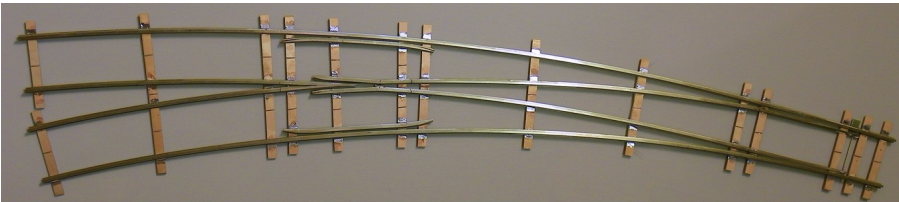

Grundpreise für individuelle Weichen

(Alle Preis inkl. 19% Umst.)

	bis zu einer Gesamtlänge von		Jede weitere 10 mm	Planungs- Zuschlag
Einfache Weichen und Bogenweichen 	500 mm	200 €	6,10 €	20,00 €
Kreuzungen  Flachkreuzung	250 mm	245 € Aufpreis 30 €	6,10 €	20,00 €
Doppelweichen  asymmetrisch	500 mm	400 €	8,50 €	30,00 €
 symetrisch	500 mm	459 €	8,50 €	30,00 €
Einfache Kreuzungsweichen  Engländer	750 mm	459 €	9,10 €	30,00 €
 Bauart Baeseler	750 mm	735 €	9,10 €	30,00 €
Doppelte Kreuzungsweichen  Engländer	750 mm	825 €	9,10 €	30,00 €
 Bauart Baeseler	750 mm	1.195 €	9,10 €	30,00 €
Preise für Zweispurlösungen bitte anfragen				
bewegliches Herzstück		85 €		

Völklein modellbau – Weichen nach Maß

Völklein modellbau, Gewerbestraße 1, 88690 Uhdingen-Mühlhofen www.weichen-walter.de info@weichen-walter.de

Optionen:	Aufschlag zum Grundpreis:
lackieren	20%
Fertigweiche mit Holzschwellen unlackiert	100%
Fertigweiche mit Holzschwellen lackiert	120%
Schattenbahnhofweichen mit Lötswellen (reduzierte Schwellenzahl, bei Kreuzungen, Kreuzungweichen und Doppelweichen nur bedingt möglich)	-20%

Beispiele:

Ausführung Grundpreis

Spur 1 EW links mit
Servo Radius 938 mm
Halbbausatz

Fertigweiche Holzschwellen

1e Profil Hegob
Kreuzung Holzschwellen
Fertig, unlackiert

Völklein modellbau – Weichen nach Maß

Völklein modellbau, Gewerbestraße 1, 88690 Uhdingen-Mühlhofen www.weichen-walter.de info@weichen-walter.de

Fertigweiche lackiert

Spur 1e Hegob/Hübner
1 EW r 720 mm
1 IBW r 720/815

Schattenbahnhof

Spur 1 Profil 5mm Hegob
R1 1550/30° R2 1870/21,5°
Schattenbahnhof