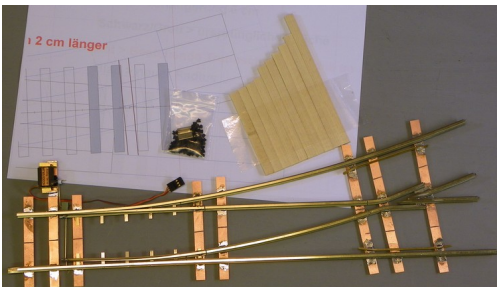

Grundpreise für individuelle Weichen

(Alle Preis inkl. 19% Umst.)

	bis zu einer Gesamtlänge von		Jede weitere 10 mm	Planungs- Zuschlag
Einfache Weichen und Bogenweichen 	500 mm	200 €	6,10 €	20,00 €
Kreuzungen  Flachkreuzung	250 mm	245 € Aufpreis 30 €	6,10 €	20,00 €
Doppelweichen  asymmetrisch	500 mm	400 €	8,50 €	30,00 €
 symetrisch	500 mm	459 €	8,50 €	30,00 €
Einfache Kreuzungsweichen  Engländer	750 mm	459 €	9,10 €	30,00 €
 Bauart Baeseler	750 mm	735 €	9,10 €	30,00 €
Doppelte Kreuzungsweichen  Engländer	750 mm	825 €	9,10 €	30,00 €
 Bauart Baeseler	750 mm	1.195 €	9,10 €	30,00 €
Preise für Zweispurlösungen bitte anfragen				
bewegliches Herzstück		85 €		

Völklein modellbau – Weichen nach Maß

Völklein modellbau, Gewerbestraße 1, 88690 Uhdingen-Mühlhofen www.weichen-walter.de info@weichen-walter.de

Optionen:	Aufschlag zum Grundpreis:
lackieren	20%
Fertigweiche mit Holzschwellen unlackiert	100%
Fertigweiche mit Holzschwellen lackiert	120%
Schattenbahnhofweichen mit Lötswellen (reduzierte Schwellenzahl, bei Kreuzungen, Kreuzungweichen und Doppelweichen nur bedingt möglich)	-20%

Beispiele:

Ausführung Grundpreis

Spur 1 EW links mit
Servo Radius 938 mm
Halbbausatz

Fertigweiche Holzschwellen

1e Profil Hegob
Kreuzung Holzschwellen
Fertig, unlackiert

Völklein modellbau – Weichen nach Maß