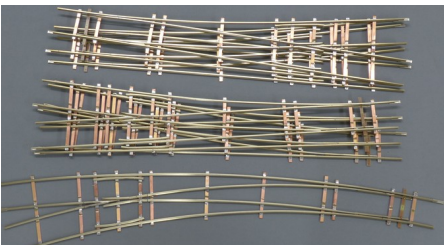

Preise für Zweispurlösungen bitte anfragen

Völklein modellbau – Weichen nach Maß

Völklein modellbau, Gewerbestraße 1, 88690 Uhdingen-Mühlhofen www.weichen-walter.de info@weichen-walter.de

Profi-Line Plus, lackiert

Spur 0 Profil 3,5 mm
Doppelweiche 190 1:9/6,6
Fertigweiche inkl. Lackierung

lackiert, geschottert mit Büschelstecker als Verbinder

Spur 0 Gleis, lackiert, geschottert.
2,4 mm Büschelstecker
als Schienenverbinder inkl.
Schienenlaschen geätzt

Technik-Line:

Spur 0 C 143 diverse
Schattenbahnhofswweichen
Geometrie Lenz

Spur 0 Doppelweiche links/links
Profile/Geometrie Lenz
reduz. Schwellen/Schattenbhf

Flachkreuzung

Spur 0 Bogenflachkreuzung
Geometrie und Profile Lenz