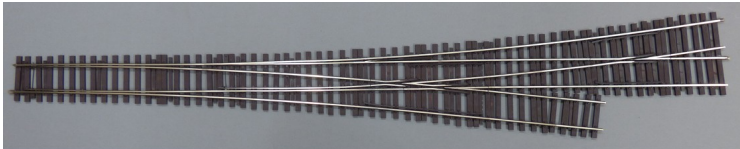

Standardweichen finden Sie in unserem [Onlineshop](#)

Grundpreise für individuelle Weichen

(Alle Preis inkl. 19% Umst.)

	bis zu einer Gesamtlänge von		Jede weitere 10 mm	Planungs-Zuschlag
Einfache Weichen und Bogenweichen 	400 mm	210 €	4,80 €	30,00 €
Kreuzungen Flachkreuzung 	250 mm	225 € Aufpreis 25 €	4,80 €	30,00 €
Doppelweichen asymmetrisch 				
symetrisch 	500 mm	355 €	6,70 €	30,00 €
Einfache Kreuzungsweichen Engländer 	600 mm	355 €	7,10 €	45,00 €
Bauart Baeseler 	600 mm	480 €	7,10 €	30,00 €
Doppelte Kreuzungsweichen Engländer 	600 mm	450 €	8,70 €	45,00 €
Bauart Baeseler 	600 mm	625 €	8,70 €	45,00 €

Preise für Zweispurlösungen bitte anfragen

Völklein modellbau – Weichen nach Maß

Völklein modellbau, Gewerbestraße 1, 88690 Uhdingen-Mühlhofen www.weichen-walter.de info@weichen-walter.de

Profi-Line Plus, lackiert

Spur 0 Profil 3,5 mm
Doppelweiche 190 1:9/6,6
Fertigweiche inkl. Lackierung

lackiert, geschottert mit Büschelstecker als Verbinder

Spur 0 Gleis, lackiert, geschottert.
2,4 mm Büschelstecker
als Schienenverbinder inkl.
Schienenlaschen geätzt

Technik-Line:

Spur 0 C 143 diverse
Schattenbahnhofswweichen
Geometrie Lenz

Spur 0 Doppelweiche links/links
Profile/Geometrie Lenz
reduz. Schwellen/Schattenbhf

Flachkreuzung

Spur 0 Bogenflachkreuzung
Geometrie und Profile Lenz