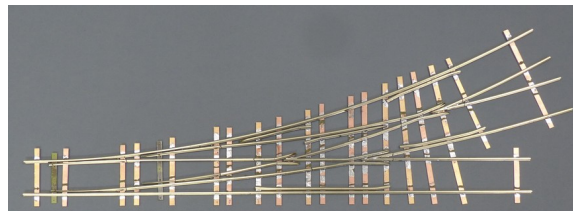

Preise für Zweispurlösungen bitte anfragen

Völklein modellbau – Weichen nach Maß

Völklein modellbau, Gewerbestraße 1, 88690 Uhdingen-Mühlhofen www.weichen-walter.de info@weichen-walter.de

Profi-Line Plus, lackiert

Spur 0 Profil 3,5 mm
Doppelweiche 190 1:9/6,6
Fertigweiche inkl. Lackierung

lackiert, geschottert mit Büschelstecker als Verbinder

Spur 0 Gleis, lackiert, geschottert.
2,4 mm Büschelstecker
als Schienenverbinder inkl.
Schienenlaschen geätzt

Technik-Line:

Spur 0 C 143 diverse
Schattenbahnhofswweichen
Geometrie Lenz

Spur 0 Doppelweiche links/links
Profile/Geometrie Lenz
reduz. Schwellen/Schattenbhf

Flachkreuzung

Spur 0 Bogenflachkreuzung
Geometrie und Profile Lenz