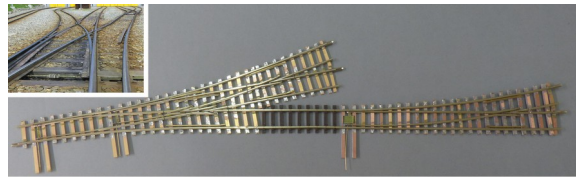

Einige Beispiele der zuletzt gefertigten Weichen aus unserer Werkstatt:

H0m Zahnstangenweiche  
Code 70 System Abt BEMO  
voll funktionsfähig, zwei Antriebe

H0e Code 55 EW rechts  
r 600 / 12° Zahnstangen  
System Riggensbach (HRF)

H0m Code 75 Weichenkomb.  
Pontresina Geometrie 12°

H0m Code 75 Tillig RhB  
DWrl-EWlinks Kombination  
Depoteinfahrt Pontresina

0m Code 100 Finescale  
Doppelweiche links/links  
R 1000mm Halbbausatz

H0/H0m C-Gleis 3Leiter  
EWrechts mit Einfädelerung  
Decoder, Servo, Polarisierung