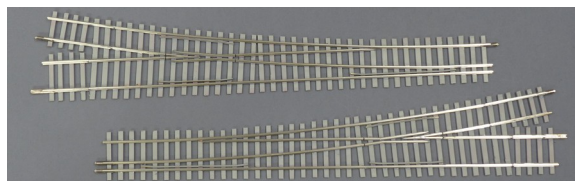

Einige Beispiele der zuletzt gefertigten Weichen aus unserer Werkstatt:

H0m Zahnstangenweiche  
Code 70 System Abt BEMO  
voll funktionsfähig, zwei Antriebe

H0e Code 55 EW rechts  
r 600 / 12° Zahnstangen  
System Riggensbach (HRF)

H0m Code 75 Weichenkomb.  
Pontresina Geometrie 12°

H0m Code 75 Tillig RhB  
DWrl-EWlinks Kombination  
Depoteinfahrt Pontresina

0m Code 100 Finescale  
Doppelweiche links/links  
R 1000mm Halbbausatz

H0/H0m C-Gleis 3Leiter  
EWrechts mit Einfädelerung  
Decoder, Servo, Polarisierung

H0/H0m Ausfädelungen  
Code 83 - Übergang auf C100/C75  
lackiert Betonfarben