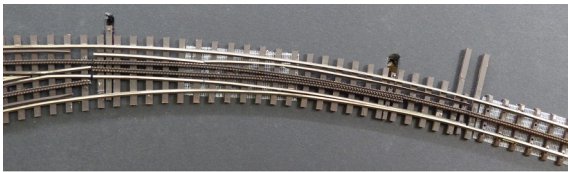

Weichen-Walter

Völklein modellbau – Weichen nach Mass

Völklein modellbau, Erlenweg 9, 88690 Uhlidingen-Muehlhofen www.weichen-walter.de info@weichen-walter.de

Einige Beispiele der zuletzt gefertigten Weichen aus unserer Werkstatt:

H0m Zahnstangenweiche
Code 70 System Abt BEMO
voll funktionsfähig, zwei Antriebe