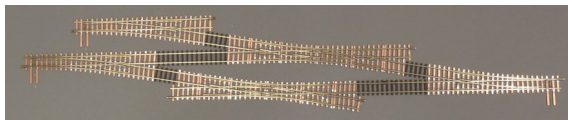

## Völklein modellbau – Weichen nach Mass

Völklein modellbau, Erlenweg 9, 88690 Uhlidingen-Muehlhofen [www.weichen-walter.de](http://www.weichen-walter.de) [info@weichen-walter.de](mailto:info@weichen-walter.de)

Einige Beispiele der zuletzt gefertigten Weichen aus unserer Werkstatt:

H0m Zahnstangenweiche  
Code 70 System Abt BEMO  
voll funktionsfähig, zwei Antriebe

H0e Code 55 EW rechts  
r 600 / 12° Zahnstangen  
System Riggensbach (HRF)