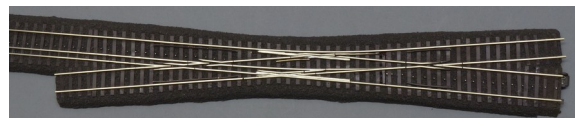

H0/H0m C-Gleis 3Leiter
EWrechts mit Einfädelerung
Decoder, Servo, Polarisierung