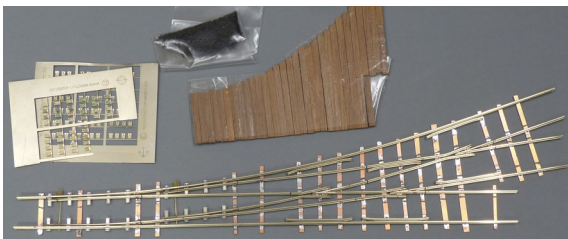

Einige Beispiele der zuletzt gefertigten Weichen aus unserer Werkstatt:

H0m Zahnstangenweiche  
Code 70 System Abt BEMO  
voll funktionsfähig, zwei Antriebe

H0e Code 55 EW rechts  
r 600 / 12° Zahnstangen  
System Riggensbach (HRF)

H0m Code 75 Weichenkomb.  
Pontresina Geometrie 12°

H0m Code 75 Tillig RhB  
DWrl-EWlinks Kombination  
Depoteinfahrt Pontresina

0m Code 100 Finescale  
Doppelweiche links/links  
R 1000mm Halbbausatz

H0/H0m C-Gleis 3Leiter  
EWrechts mit Einfädelerung  
Decoder, Servo, Polarisierung