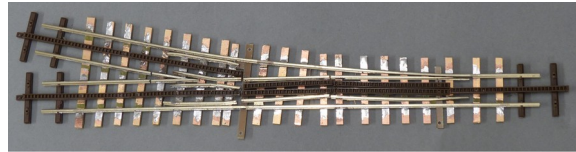

# Weichen-Walter

Einige Beispiele der zuletzt gefertigten Weichen aus unserer Werkstatt:

H0m Zahnstangenweiche  
Code 70 System Abt BEMO  
voll funktionsfähig, zwei Antriebe

H0e Code 55 EW rechts  
r 600 / 12° Zahnstangen  
System Riggensbach (HRF)